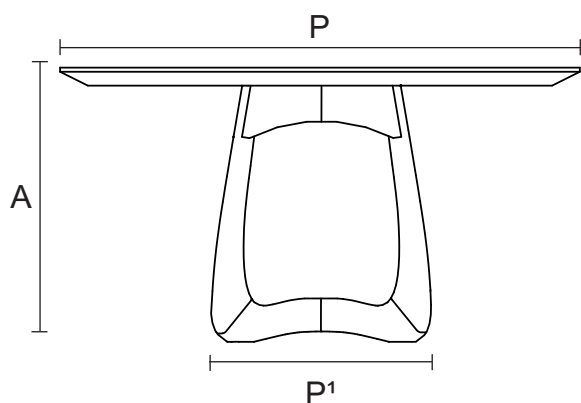

LEGENDAS	
①	Tampo pré composto
②	Tampo de vidro
③	Tampo de madeira

* PRODUTO EMBALADO EM DOIS VOLUMES: TAMPO E BASE

** PESO E CUBAGEM SÃO VALORES APROXIMADOS

REFERÊNCIAS	DIMENSÕES PRODUTO		DIMENSÕES EMBALAGEM*	PESO ** (PRODUTO NA EMBALAGEM)	CUBAGEM ** (PRODUTO NA EMBALAGEM)
① ME 0208	A 0,780 L 1,350 P 1,350 m A1 0,725 L1 0,620 P1 0,620 m	TAMPO BASE	A 0,080 L 1,430 P 1,430 m A 0,780 L 0,665 P 0,665 m	38,9 Kg 13,5 Kg	0,16m³ 0,34m³
① ME 0209	A 0,780 L 1,500 P 1,500 m A1 0,725 L1 0,620 P1 0,620 m	TAMPO BASE	A 0,080 L 1,580 P 1,580 m A 0,780 L 0,665 P 0,665 m	53,8 Kg 13,5 Kg	0,19m³ 0,34m³
② ME 0032	A 0,760 L 1,350 P 1,350 m A1 0,725 L1 0,620 P1 0,620 m	TAMPO BASE	A 0,080 L 1,430 P 1,430 m A 0,780 L 0,665 P 0,665 m	44 Kg 13,5 Kg	0,16 m³ 0,34m³
② ME 0033	A 0,760 L 1,500 P 1,500 m A1 0,725 L1 0,620 P1 0,620 m	TAMPO BASE	A 0,080 L 1,580 P 1,580 m A 0,780 L 0,665 P 0,665 m	57,5 Kg 13,5 Kg	0,19m³ 0,34m³
③ ME 0206	A 0,760 L 1,350 P 1,350 m A1 0,725 L1 0,620 P1 0,620 m	TAMPO BASE	A 0,070 L 1,430 P 1,430 m A 0,780 L 0,665 P 0,665 m	37 Kg 13,5 Kg	0,14m³ 0,34m³
③ ME 0207	A 0,760 L 1,500 P 1,500 m A1 0,725 L1 0,620 P1 0,620 m	TAMPO BASE	A 0,070 L 1,580 P 1,580 m A 0,780 L 0,665 P 0,665 m	51 Kg 13,5 Kg	0,17m³ 0,34m³

**morada
decor**
MÓVEIS