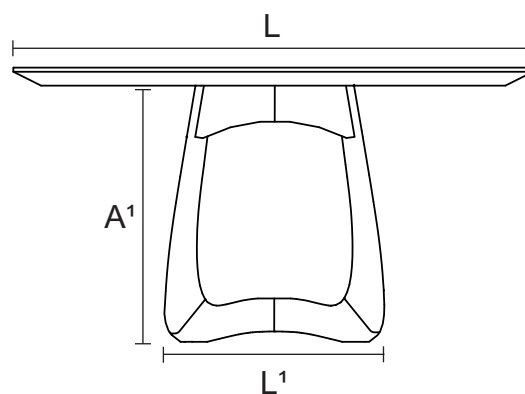

LEGENDAS	
①	Tampo pré composto
②	Tampo de vidro
③	Tampo de madeira

* PRODUTO EMBALADO EM DOIS VOLUMES: TAMPO E BASE

** PESO E CUBAGEM SÃO VALORES APROXIMADOS

REFERÊNCIAS	DIMENSÕES PRODUTO		DIMENSÕES EMBALAGEM*	PESO ** (PRODUTO NA EMBALAGEM)	CUBAGEM ** (PRODUTO NA EMBALAGEM)
① ME 0208	A 0,780 L 1,350 P 1,350 m A1 0,725 L1 0,620 P1 0,620 m	TAMPO BASE	A 0,080 L 1,430 P 1,430 m A 0,780 L 0,665 P 0,665 m	38,9 Kg 13,5 Kg	0,16m³ 0,34m³
① ME 0209	A 0,780 L 1,500 P 1,500 m A1 0,725 L1 0,620 P1 0,620 m	TAMPO BASE	A 0,080 L 1,580 P 1,580 m A 0,780 L 0,665 P 0,665 m	53,8 Kg 13,5 Kg	0,19m³ 0,34m³
② ME 0032	A 0,760 L 1,350 P 1,350 m A1 0,725 L1 0,620 P1 0,620 m	TAMPO BASE	A 0,080 L 1,430 P 1,430 m A 0,780 L 0,665 P 0,665 m	44 Kg 13,5 Kg	0,16 m³ 0,34m³
② ME 0033	A 0,760 L 1,500 P 1,500 m A1 0,725 L1 0,620 P1 0,620 m	TAMPO BASE	A 0,080 L 1,580 P 1,580 m A 0,780 L 0,665 P 0,665 m	57,5 Kg 13,5 Kg	0,19m³ 0,34m³
③ ME 0206	A 0,760 L 1,350 P 1,350 m A1 0,725 L1 0,620 P1 0,620 m	TAMPO BASE	A 0,070 L 1,430 P 1,430 m A 0,780 L 0,665 P 0,665 m	37 Kg 13,5 Kg	0,14m³ 0,34m³
③ ME 0207	A 0,760 L 1,500 P 1,500 m A1 0,725 L1 0,620 P1 0,620 m	TAMPO BASE	A 0,070 L 1,580 P 1,580 m A 0,780 L 0,665 P 0,665 m	51 Kg 13,5 Kg	0,17m³ 0,34m³

**morada
decor**
MÓVEIS