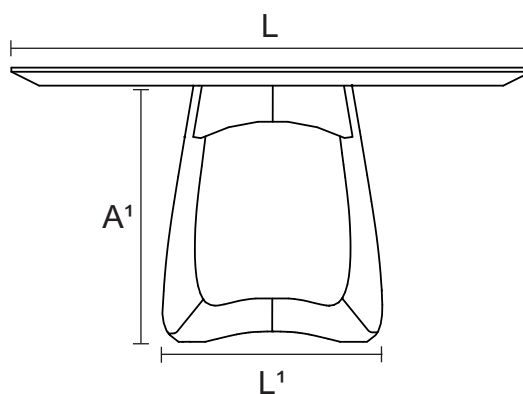

LEGENDAS	
①	Tampo pré composto
②	Tampo de vidro
③	Tampo de madeira

* PRODUTO EMBALADO EM DOIS VOLUMES: TAMPO E BASE

** PESO E CUBAGEM SÃO VALORES APROXIMADOS

REFERÊNCIAS	DIMENSÕES PRODUTO		DIMENSÕES EMBALAGEM*	PESO ** (PRODUTO NA EMBALAGEM)	CUBAGEM ** (PRODUTO NA EMBALAGEM)
① ME 0212	A 0,780 L 1,350 P 1,350 m A¹ 0,725 L¹ 0,620 P¹ 0,620 m	TAMPO BASE	A 0,080 L 1,410 P 1,410 m A 0,780 L 0,665 P 0,665 m	38,9 Kg 13,5 Kg	0,15m³ 0,34m³
① ME 0213	A 0,780 L 1,500 P 1,500 m A¹ 0,725 L¹ 0,620 P¹ 0,620 m	TAMPO BASE	A 0,080 L 1,570 P 1,570 m A 0,780 L 0,665 P 0,665 m	53,8 Kg 13,5 Kg	0,19m³ 0,34m³
② ME 0019	A 0,760 L 1,200 P 1,200 m A¹ 0,725 L¹ 0,620 P¹ 0,620 m	TAMPO BASE	A 0,080 L 1,250 P 1,250 m A 0,780 L 0,665 P 0,665 m	39,2 Kg 13,5 Kg	0,12m³ 0,34m³
② ME 0020	A 0,760 L 1,350 P 1,350 m A¹ 0,725 L¹ 0,620 P¹ 0,620 m	TAMPO BASE	A 0,080 L 1,410 P 1,410 m A 0,780 L 0,665 P 0,665 m	44 Kg 13,5 Kg	0,15m³ 0,34m³
② ME 0021	A 0,760 L 1,500 P 1,500 m A¹ 0,725 L¹ 0,620 P¹ 0,620 m	TAMPO BASE	A 0,080 L 1,570 P 1,570 m A 0,780 L 0,665 P 0,665 m	57,5 Kg 13,5 Kg	0,19m³ 0,34m³
③ ME 0210	A 0,760 L 1,350 P 1,350 m A¹ 0,725 L¹ 0,620 P¹ 0,620 m	TAMPO BASE	A 0,080 L 1,410 P 1,410 m A 0,780 L 0,665 P 0,665 m	37 Kg 13,5 Kg	0,15m³ 0,34m³
③ ME 0211	A 0,760 L 1,500 P 1,500 m A¹ 0,725 L¹ 0,620 P¹ 0,620 m	TAMPO BASE	A 0,080 L 1,570 P 1,570 m A 0,780 L 0,665 P 0,665 m	51 Kg 13,5 Kg	0,19m³ 0,34m³

**morada
decor**
MÓVEIS