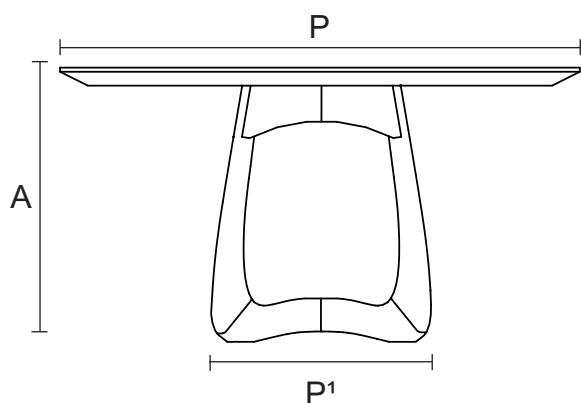

LEGENDAS	
①	Tampo pré composto
②	Tampo de vidro
③	Tampo de madeira

* PRODUTO EMBALADO EM DOIS VOLUMES: TAMPO E BASE

** PESO E CUBAGEM SÃO VALORES APROXIMADOS

REFERÊNCIAS	DIMENSÕES PRODUTO		DIMENSÕES EMBALAGEM*	PESO ** (PRODUTO NA EMBALAGEM)	CUBAGEM ** (PRODUTO NA EMBALAGEM)
① ME 0212	A 0,780 L 1,350 P 1,350 m A¹ 0,725 L¹ 0,620 P¹ 0,620 m	TAMPO BASE	A 0,080 L 1,410 P 1,410 m A 0,780 L 0,665 P 0,665 m	38,9 Kg 13,5 Kg	0,15m³ 0,34m³
① ME 0213	A 0,780 L 1,500 P 1,500 m A¹ 0,725 L¹ 0,620 P¹ 0,620 m	TAMPO BASE	A 0,080 L 1,570 P 1,570 m A 0,780 L 0,665 P 0,665 m	53,8 Kg 13,5 Kg	0,19m³ 0,34m³
② ME 0019	A 0,760 L 1,200 P 1,200 m A¹ 0,725 L¹ 0,620 P¹ 0,620 m	TAMPO BASE	A 0,080 L 1,250 P 1,250 m A 0,780 L 0,665 P 0,665 m	39,2 Kg 13,5 Kg	0,12m³ 0,34m³
② ME 0020	A 0,760 L 1,350 P 1,350 m A¹ 0,725 L¹ 0,620 P¹ 0,620 m	TAMPO BASE	A 0,080 L 1,410 P 1,410 m A 0,780 L 0,665 P 0,665 m	44 Kg 13,5 Kg	0,15m³ 0,34m³
② ME 0021	A 0,760 L 1,500 P 1,500 m A¹ 0,725 L¹ 0,620 P¹ 0,620 m	TAMPO BASE	A 0,080 L 1,570 P 1,570 m A 0,780 L 0,665 P 0,665 m	57,5 Kg 13,5 Kg	0,19m³ 0,34m³
③ ME 0210	A 0,760 L 1,350 P 1,350 m A¹ 0,725 L¹ 0,620 P¹ 0,620 m	TAMPO BASE	A 0,080 L 1,410 P 1,410 m A 0,780 L 0,665 P 0,665 m	37 Kg 13,5 Kg	0,15m³ 0,34m³
③ ME 0211	A 0,760 L 1,500 P 1,500 m A¹ 0,725 L¹ 0,620 P¹ 0,620 m	TAMPO BASE	A 0,080 L 1,570 P 1,570 m A 0,780 L 0,665 P 0,665 m	51 Kg 13,5 Kg	0,19m³ 0,34m³

**morada
decor**
MÓVEIS