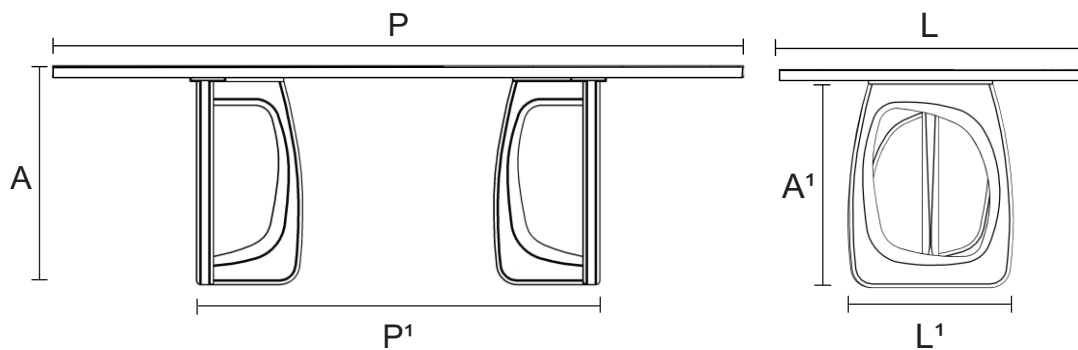

LEGENDAS	
①	Tampo pré composto
②	Tampo de vidro
③	Tampo de madeira

* PRODUTO EMBALADO EM DOIS VOLUMES: TAMPO E BASE

** PESO E CUBAGEM SÃO VALORES APROXIMADOS

REFERÊNCIAS	DIMENSÕES PRODUTO		DIMENSÕES EMBALAGEM*	PESO ** (PRODUTO NA EMBALAGEM)	CUBAGEM ** (PRODUTO NA EMBALAGEM)
① ME 0314	A 0,780 L 1,000 P 1,800 m A1 0,726 L1 0,570 P1 1,350 m	TAMPO BASE	A 0,080 L 1,065 P 1,860 m A 0,760 L 0,585 P 0,800 m	49,2 Kg 27,5 Kg	0,15m³ 0,36m³
① ME 0315	A 0,780 L 1,000 P 2,000 m A1 0,726 L1 0,570 P1 1,350 m	TAMPO BASE	A 0,080 L 1,070 P 2,060 m A 0,760 L 0,585 P 0,800 m	55 Kg 27,5 Kg	0,17m³ 0,36m³
① ME 0316	A 0,780 L 1,100 P 2,200 m A1 0,726 L1 0,570 P1 1,350 m	TAMPO BASE	A 0,080 L 1,165 P 2,260 m A 0,760 L 0,585 P 0,800 m	64,3 Kg 27,5 Kg	0,21m³ 0,36m³
① ME 0317	A 0,780 L 1,200 P 2,400 m A1 0,726 L1 0,570 P1 1,920 m	TAMPO BASE	A 0,080 L 1,265 P 2,460 m A 0,760 L 0,585 P 0,800 m	79,4 Kg 27,5 Kg	0,24m³ 0,36m³
② ME 0318	A 0,760 L 1,000 P 1,800 m A1 0,726 L1 0,570 P1 1,350 m	TAMPO BASE	A 0,070 L 1,065 P 1,860 m A 0,760 L 0,585 P 0,800 m	60,8 Kg 27,5 Kg	0,13m³ 0,36m³
② ME 0319	A 0,760 L 1,000 P 2,000 m A1 0,726 L1 0,570 P1 1,350 m	TAMPO BASE	A 0,070 L 1,070 P 2,060 m A 0,760 L 0,585 P 0,800 m	65 Kg 27,5 Kg	0,15m³ 0,36m³
② ME 0320	A 0,780 L 1,100 P 2,200 m A1 0,726 L1 0,570 P1 1,350 m	TAMPO BASE	A 0,080 L 1,165 P 2,260 m A 0,760 L 0,585 P 0,800 m	74 Kg 27,5 Kg	0,21m³ 0,36m³
② ME 0321	A 0,780 L 1,200 P 2,400 m A1 0,726 L1 0,570 P1 1,920 m	TAMPO BASE	A 0,080 L 1,265 P 2,460 m A 0,760 L 0,585 P 0,800 m	105,3 Kg 27,5 Kg	0,24m³ 0,36m³
③ ME 0309	A 0,760 L 1,000 P 1,800 m A1 0,726 L1 0,570 P1 1,350 m	TAMPO BASE	A 0,070 L 1,070 P 1,860 m A 0,760 L 0,585 P 0,800 m	48,2 Kg 27,5 Kg	0,13m³ 0,36m³
③ ME 0310	A 0,760 L 1,000 P 2,000 m A1 0,726 L1 0,570 P1 1,350 m	TAMPO BASE	A 0,070 L 1,070 P 2,060 m A 0,760 L 0,585 P 0,800 m	50 Kg 27,5 Kg	0,15m³ 0,36m³
③ ME 0311	A 0,760 L 1,050 P 2,200 m A1 0,726 L1 0,570 P1 1,350 m	TAMPO BASE	A 0,070 L 1,165 P 2,260 m A 0,760 L 0,585 P 0,800 m	57 Kg 27,5 Kg	0,18m³ 0,36m³
③ ME 0312	A 0,760 L 1,100 P 2,400 m A1 0,726 L1 0,570 P1 1,920 m	TAMPO BASE	A 0,070 L 1,165 P 2,460 m A 0,760 L 0,585 P 0,800 m	65,6 Kg 27,5 Kg	0,20m³ 0,36m³
③ ME 0313	A 0,760 L 1,100 P 2,700 m A1 0,726 L1 0,570 P1 1,920 m	TAMPO BASE	A 0,070 L 1,165 P 2,755 m A 0,760 L 0,585 P 0,800 m	73,1 Kg 27,5 Kg	0,22m³ 0,36m³

**morada
decor**
MÓVEIS