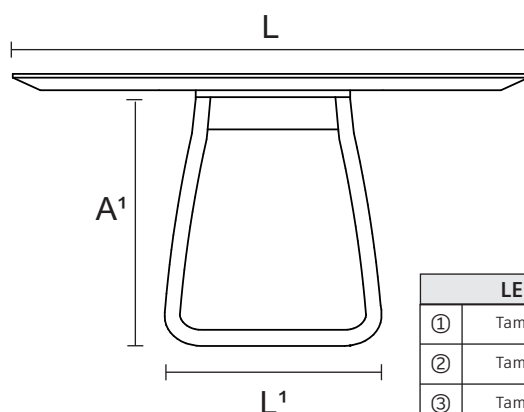

LEGENDAS	
①	Tampo pré composto
②	Tampo de vidro
③	Tampo de madeira

* PRODUTO EMBALADO EM DOIS VOLUMES: TAMPO E BASE

** PESO E CUBAGEM SÃO VALORES APROXIMADOS

REFERÊNCIAS	DIMENSÕES PRODUTO		DIMENSÕES EMBALAGEM*	PESO ** (PRODUTO NA EMBALAGEM)	CUBAGEM ** (PRODUTO NA EMBALAGEM)
① ME 0106	A 0,780 L 1,350 P 1,350 m A¹ 0,725 L¹ 0,605 P¹ 0,700 m	TAMPO BASE	A 0,080 L 1,410 P 1,410 m A 0,770 L 0,655 P 0,710 m	38,9 Kg 15 Kg	0,15m³ 0,35m³
① ME 0108	A 0,780 L 1,500 P 1,500 m A¹ 0,725 L¹ 0,605 P¹ 0,700 m	TAMPO BASE	A 0,080 L 1,570 P 1,570 m A 0,770 L 0,655 P 0,710 m	51,2 Kg 15 Kg	0,19m³ 0,35m³
② ME 0111	A 0,760 L 1,350 P 1,350 m A¹ 0,725 L¹ 0,605 P¹ 0,700 m	TAMPO BASE	A 0,080 L 1,410 P 1,410 m A 0,770 L 0,655 P 0,710 m	44 Kg 15 Kg	0,15m³ 0,35m³
② ME 0112	A 0,760 L 1,500 P 1,500 m A¹ 0,725 L¹ 0,605 P¹ 0,700 m	TAMPO BASE	A 0,080 L 1,570 P 1,570 m A 0,770 L 0,655 P 0,710 m	57,5 Kg 15 Kg	0,19m³ 0,35m³
③ ME 0109	A 0,760 L 1,350 P 1,350 m A¹ 0,725 L¹ 0,605 P¹ 0,700 m	TAMPO BASE	A 0,080 L 1,410 P 1,410 m A 0,770 L 0,655 P 0,710 m	35,4 Kg 15 Kg	0,15m³ 0,35m³
③ ME 0110	A 0,760 L 1,500 P 1,500 m A¹ 0,725 L¹ 0,605 P¹ 0,700 m	TAMPO BASE	A 0,080 L 1,570 P 1,570 m A 0,770 L 0,655 P 0,710 m	44,9 Kg 15 Kg	0,19m³ 0,35m³

**morada
decor**
MÓVEIS