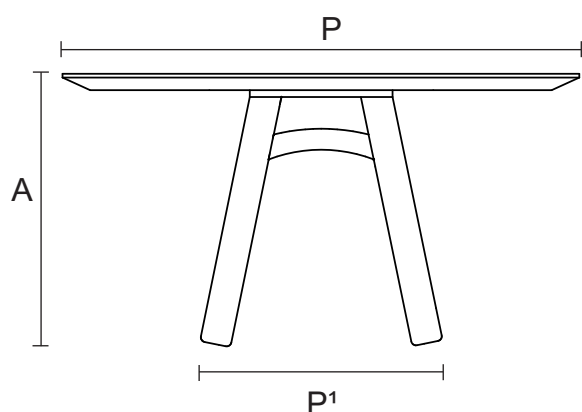

LEGENDAS	
①	Tampo pré composto
②	Tampo de vidro
③	Tampo de madeira

* PRODUTO EMBALADO EM DOIS VOLUMES: TAMPO E BASE

** PESO E CUBAGEM SÃO VALORES APROXIMADOS

REFERÊNCIAS	DIMENSÕES PRODUTO		DIMENSÕES EMBALAGEM*	PESO ** (PRODUTO NA EMBALAGEM)	CUBAGEM ** (PRODUTO NA EMBALAGEM)
① ME 0106	A 0,780 L 1,350 P 1,350 m A¹ 0,725 L¹ 0,605 P¹ 0,700 m	TAMPO BASE	A 0,080 L 1,410 P 1,410 m A 0,770 L 0,655 P 0,710 m	38,9 Kg 15 Kg	0,15m³ 0,35m³
① ME 0108	A 0,780 L 1,500 P 1,500 m A¹ 0,725 L¹ 0,605 P¹ 0,700 m	TAMPO BASE	A 0,080 L 1,570 P 1,570 m A 0,770 L 0,655 P 0,710 m	51,2 Kg 15 Kg	0,19m³ 0,35m³
② ME 0111	A 0,760 L 1,350 P 1,350 m A¹ 0,725 L¹ 0,605 P¹ 0,700 m	TAMPO BASE	A 0,080 L 1,410 P 1,410 m A 0,770 L 0,655 P 0,710 m	44 Kg 15 Kg	0,15m³ 0,35m³
② ME 0112	A 0,760 L 1,500 P 1,500 m A¹ 0,725 L¹ 0,605 P¹ 0,700 m	TAMPO BASE	A 0,080 L 1,570 P 1,570 m A 0,770 L 0,655 P 0,710 m	57,5 Kg 15 Kg	0,19m³ 0,35m³
③ ME 0109	A 0,760 L 1,350 P 1,350 m A¹ 0,725 L¹ 0,605 P¹ 0,700 m	TAMPO BASE	A 0,080 L 1,410 P 1,410 m A 0,770 L 0,655 P 0,710 m	35,4 Kg 15 Kg	0,15m³ 0,35m³
③ ME 0110	A 0,760 L 1,500 P 1,500 m A¹ 0,725 L¹ 0,605 P¹ 0,700 m	TAMPO BASE	A 0,080 L 1,570 P 1,570 m A 0,770 L 0,655 P 0,710 m	44,9 Kg 15 Kg	0,19m³ 0,35m³

**morada
decor**
MÓVEIS